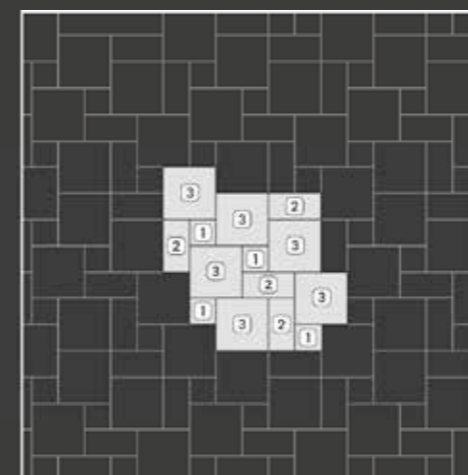

## IMBALLI

Packaging . Emballages . Verpackungen

	PCS   BOX	M²   BOX	KG   BOX	BOX   PALLET	M²   PALLET	KG   PALLET
60x120 . 24"x48" Ret.	9	2	1,44	29,50	36	51,84
60x60 . 24"x24" Ret.	9	4	1,44	29,00	26	51,84
30x60 . 12"x24" Ret.	9	8	1,44	29,00	32	46,08
30x30 . 12"x12" Ret.	9	15	1,35	25,19	40	54,00
10x30 . 4"x12" Ret.	9	36	1,08	20,00	42	45,36
MOSAICO PICKET 29x25,7 . 12"x10"	9	6	0,45	11,00	48	21,60
MOSAICO ESAGONA 30x30 . 12"x12"	9	6	0,54	13,00	48	25,92
MOSAICO BRICKWALL 2,5x15 . 1"x6"	9	6	0,54	13,00	48	25,92
BATTISCOPA 7x60 . 2 <sup>7/8</sup> "x24" Ret.	9	20	12 ml	19,00	-	-
GRADONE 30x60 . 12"x24"	9	2	-	-	-	-
ANG. GRAD. 30x30 12"x12"	9	2	-	-	-	-

## SCHEMA DI POSA

Suggestion for laying . Conseil pour la pose . Verlegetipps

Formati Sizes Formats . Formate	%
1. 30x30 . 12"x12" Ret.	11,03%
2. 30x60 . 12"x24" Ret.	22,16%
3. 60x60 . 24"x24" Ret.	66,81%